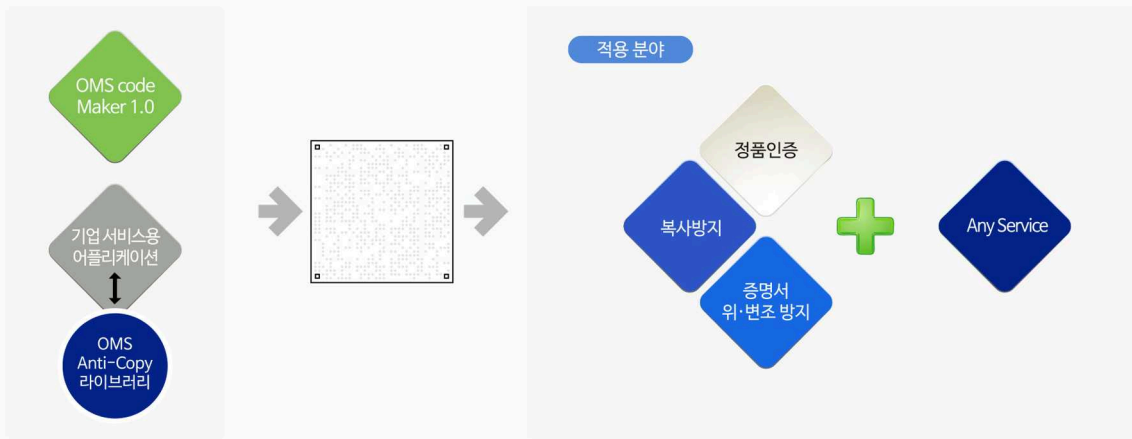

생성

- Windows PC 전용 애플리케이션(OMS Code Maker)
또는 라이브러리를 이용한 바코드 생성

탐지

- 모바일 앱(Android·iOS)을 통해 간편 획득(OMS 모바일 앱 또는 라이브러리 제공)
- 출력물은 기본, 모니터 화면에 디스플레이 된 OMS Barcode 까지 획득 가능

◆ OMS Watermark (도포형 워터마크)

| 비가시성을 확보한 정보 은닉형 워터마크, 전체 도포 방식

- 모바일 앱을 통해 출력물의 어디든 촬영 시 워터마크에 은닉된 정보 획득 가능
- 출력물 생성자 추적, 증명서 위·변조 검증, 정품인증, 보안용지 반출이력 관리 등 다양한 서비스에 적용 가능

생성

- OMS 출력제어 솔루션 또는 전용 라이브러리를 통해 출력물 인쇄 시 워터마크 적용

탐지

- 모바일 앱(Android·iOS)을 통해 간편 획득(OMS 모바일 앱 또는 라이브러리 제공)
- 출력물은 기본, 모니터 화면에 디스플레이 된 OMS Watermark까지 획득 가능

◇ OMS Anti-Copy Mark (복사방지 마크)

| 육안 또는 모바일 앱을 통해 복사여부를 판단

- 육안 또는 모바일 앱으로 복사여부 판단 가능
- 원본여부, 정품인증, 증명서 위·변조 확인 등 다양한 서비스에 적용 가능

생성

· OMS Code Maker 또는 라이브러리를 이용하여 복사방지마크 적용

탐지

· 육안 또는 모바일 앱(Android·iOS)을 통해 간편 획득 (OMS 모바일 앱 또는 라이브러리 제공)