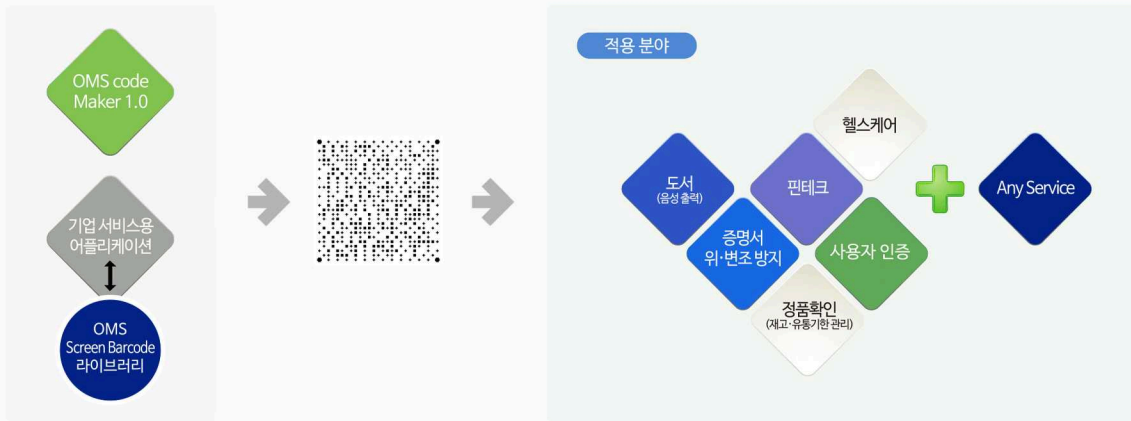

◇ OMS Anti-Copy Mark (복사방지 마크)

| 육안 또는 모바일 앱을 통해 복사여부를 판단

- 육안 또는 모바일 앱으로 복사여부 판단 가능
- 원본여부, 정품인증, 증명서 위·변조 확인 등 다양한 서비스에 적용 가능

생성

· OMS Code Maker 또는 라이브러리를 이용하여 복사방지마크 적용

탐지

· 육안 또는 모바일 앱(Android·iOS)을 통해 간편 획득 (OMS 모바일 앱 또는 라이브러리 제공)

◇ OMS Screen Barcode (저밀도 2차원 바코드)

| 스크린 환경에 최적화된 저밀도 2차원 바코드

- 스마트폰 애플리케이션을 통해 저밀도 2차원 바코드에 저장된 정보 획득 가능
- 사용자 인증, 증명서 위·변조 검증, 도서 음성변환, 정품인증, 유통기한·재고관리, 핀테크, 헬스케어 등 다양한 서비스에 적용 가능

생성

- Window PC 전용 애플리케이션 (OMS Code Maker) 또는 라이브러리를 이용한 바코드 생성