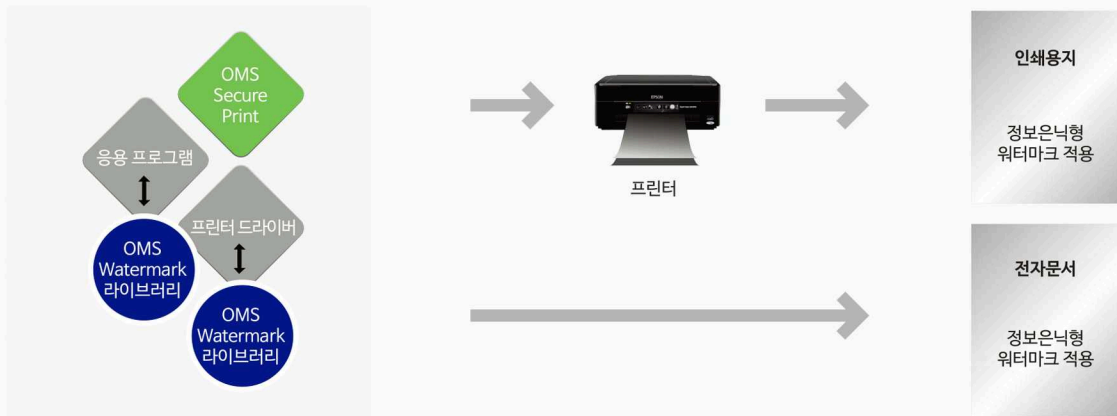

OMS Barcode
고밀도 2차원 바코드

OMS Watermark
도포형 워터마크

OMS Anti-Copy Mark
복사방지 마크

OMS Screen Barcode
저밀도 2차원 바코드

□ 주요기능 (경쟁력)

◆ OMS Barcode (고밀도 2차원 바코드)

| 300dpi 환경에서 세계 최대의 데이터 삽입을 자랑하는 고밀도 2차원 바코드

- 모바일 전용 앱을 통해 고밀도 2차원 바코드에 저장된 정보를 스크린 화면·음성으로 출력 가능
- 증명서 위·변조 검증, 도서 음성변환, 정품인증, 유통기한·재고관리, 핀테크, 헬스케어 등 다양한 서비스에 적용 가능
- KCMVP 암호 모듈을 통해 데이터 암호·복호화
- 시각장애인·고령자의 정보 접근성 개선에 도움을 줄 수 있는 최적화된 솔루션(방송통신표준(KCS.KO-06.0181) 준수)

생성

- Windows PC 전용 애플리케이션(OMS Code Maker)
또는 라이브러리를 이용한 바코드 생성

탐지

- 모바일 앱(Android·iOS)을 통해 간편 획득(OMS 모바일 앱 또는 라이브러리 제공)
- 출력물은 기본, 모니터 화면에 디스플레이 된 OMS Barcode 까지 획득 가능

◆ OMS Watermark (도포형 워터마크)

| 비가시성을 확보한 정보 은닉형 워터마크, 전체 도포 방식

- 모바일 앱을 통해 출력물의 어디든 촬영 시 워터마크에 은닉된 정보 획득 가능
- 출력물 생성자 추적, 증명서 위·변조 검증, 정품인증, 보안용지 반출이력 관리 등 다양한 서비스에 적용 가능

생성

- OMS 출력제어 솔루션 또는 전용 라이브러리를 통해 출력물 인쇄 시 워터마크 적용

탐지

- 모바일 앱(Android·iOS)을 통해 간편 획득(OMS 모바일 앱 또는 라이브러리 제공)
- 출력물은 기본, 모니터 화면에 디스플레이 된 OMS Watermark까지 획득 가능