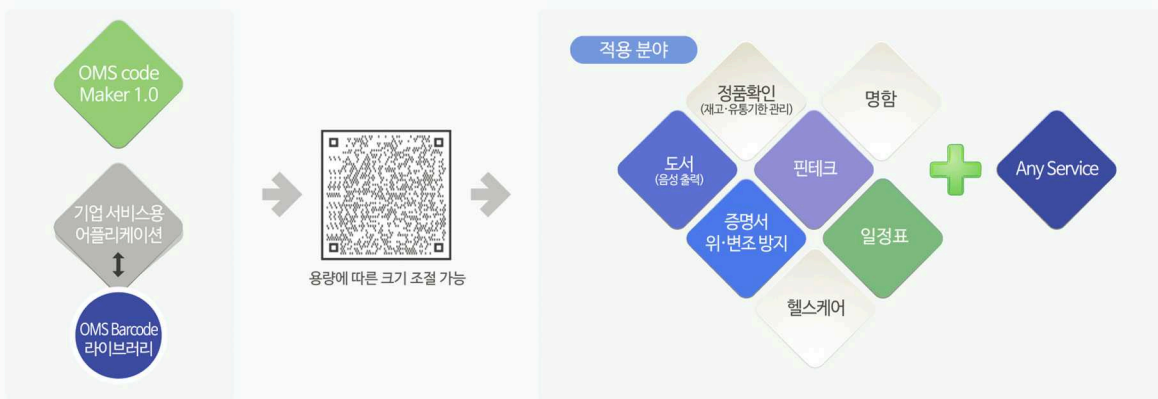

OMS Barcode
고밀도 2차원 바코드

OMS Watermark
도포형 워터마크

OMS Anti-Copy Mark
복사방지 마크

OMS Screen Barcode
저밀도 2차원 바코드

□ 주요기능 (경쟁력)

◆ OMS Barcode (고밀도 2차원 바코드)

| 300dpi 환경에서 세계 최대의 데이터 삽입을 자랑하는 고밀도 2차원 바코드

- 모바일 전용 앱을 통해 고밀도 2차원 바코드에 저장된 정보를 스크린 화면·음성으로 출력 가능
- 증명서 위·변조 검증, 도서 음성변환, 정품인증, 유통기한·재고관리, 핀테크, 헬스케어 등 다양한 서비스에 적용 가능
- KCMVP 암호 모듈을 통해 데이터 암호·복호화
- 시각장애인·고령자의 정보 접근성 개선에 도움을 줄 수 있는 최적화된 솔루션(방송통신표준(KCS.KO-06.0181) 준수)

생성

- Windows PC 전용 애플리케이션(OMS Code Maker)
또는 라이브러리를 이용한 바코드 생성

탐지

- 모바일 앱(Android·iOS)을 통해 간편 획득(OMS 모바일 앱 또는 라이브러리 제공)
- 출력물은 기본, 모니터 화면에 디스플레이 된 OMS Barcode 까지 획득 가능

◆ OMS Watermark (도포형 워터마크)

| 비가시성을 확보한 정보 은닉형 워터마크, 전체 도포 방식